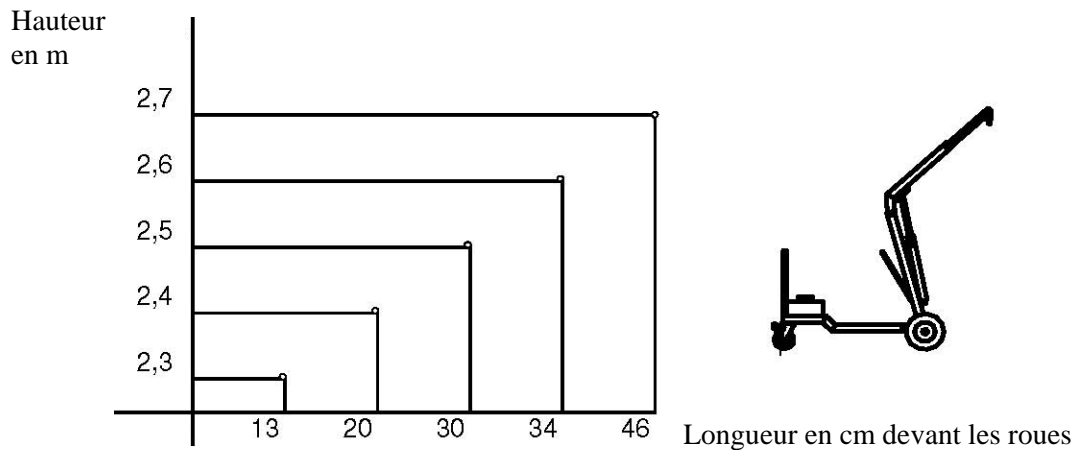

## ***KS BigFoot 450***

**Charge utile 450 kg**

**Transport aisé de charges  
lourdes sur sols irréguliers**

**Ideal pour vitrage  
très lourds**

***Les photos des modèles présentés ne sont pas contractuelles.  
Certains équipements peuvent ne pas correspondre  
à la description actuelle du produit.  
- sous réserve d'erreurs et de modifications techniques -***

## Données techniques KS BigFoot 450:

#### Dimensions de transport:

Hauteur:	700 mm
Largeur:	780 mm
Longueur:	1720 mm
Poids:	154 kg sans contrepoids
Contrepoids:	22 kg 13 x

#### Dimensions utiles:

Hauteur:	1750 mm
Largeur:	780 mm
Longueur:	1720 mm
Poids:	440 kg

Représenté en France et dans les pays francophones par :  
**IBH GmbH – Mozartstrasse 23 – D-66121 SAARBRÜCKEN**  
 Tél. 0049 681 938 78 58 – Fax 0049 681 938 78 59  
 E-Mail : [ibh@ibh-sb.com](mailto:ibh@ibh-sb.com) / Internet : [www.ibh-sb.com](http://www.ibh-sb.com)