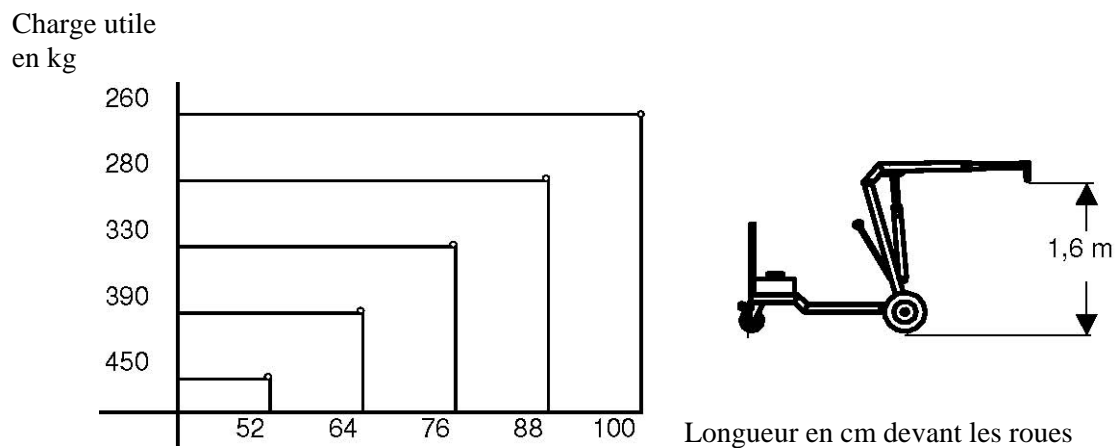

Données techniques KS BigFoot 450:

Données techniques:

Dimensions de transport:

Hauteur:	700 mm
Largeur:	780 mm
Longueur:	1720 mm
Poids:	154 kg sans contrepoids
Contrepoids:	22 kg 13 x

Dimensions utiles:

Hauteur:	1750 mm
Largeur:	780 mm
Longueur:	1720 mm
Poids:	440 kg

Représenté en France et dans les pays francophones par :
IBH GmbH – Mozartstrasse 23 – D-66121 SAARBRÜCKEN
Tél. 0049 681 938 78 58 – Fax 0049 681 938 78 59
E-Mail : ibh@ibh-sb.com / Internet : www.ibh-sb.com